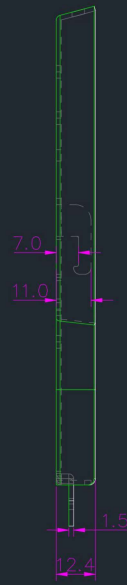

HuddleCamHD						
		Placement	Bottom Assembly	Model	PT-CM-1-xx	
				Date	2023.09.13	
				Scale	1:1	
				Units	mm	

HuddleCamHD						
		Placement	Top Assembly	Model	PT-CM-1-xx	
				Date	2023.09.13	
				Scale	1:1	
				Units	mm	