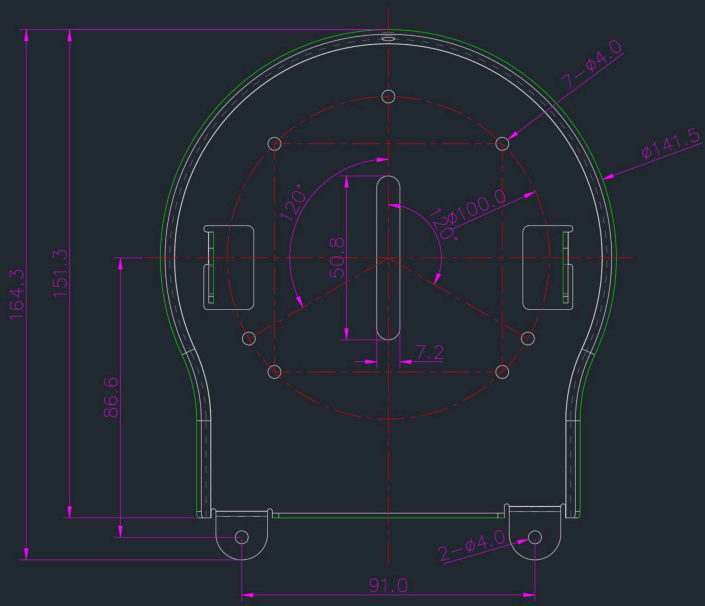

HuddleCamHD						
		Placement	Bottom Assembly	Model	PT-CM-1-xx	
				Date	2023.09.13	
				Scale	1:1	
				Units	mm	

HuddleCamHD						
		Placement	Top Assembly	Model	PT-CM-1-xx	
				Date	2023.09.13	
				Scale	1:1	
				Units	mm	